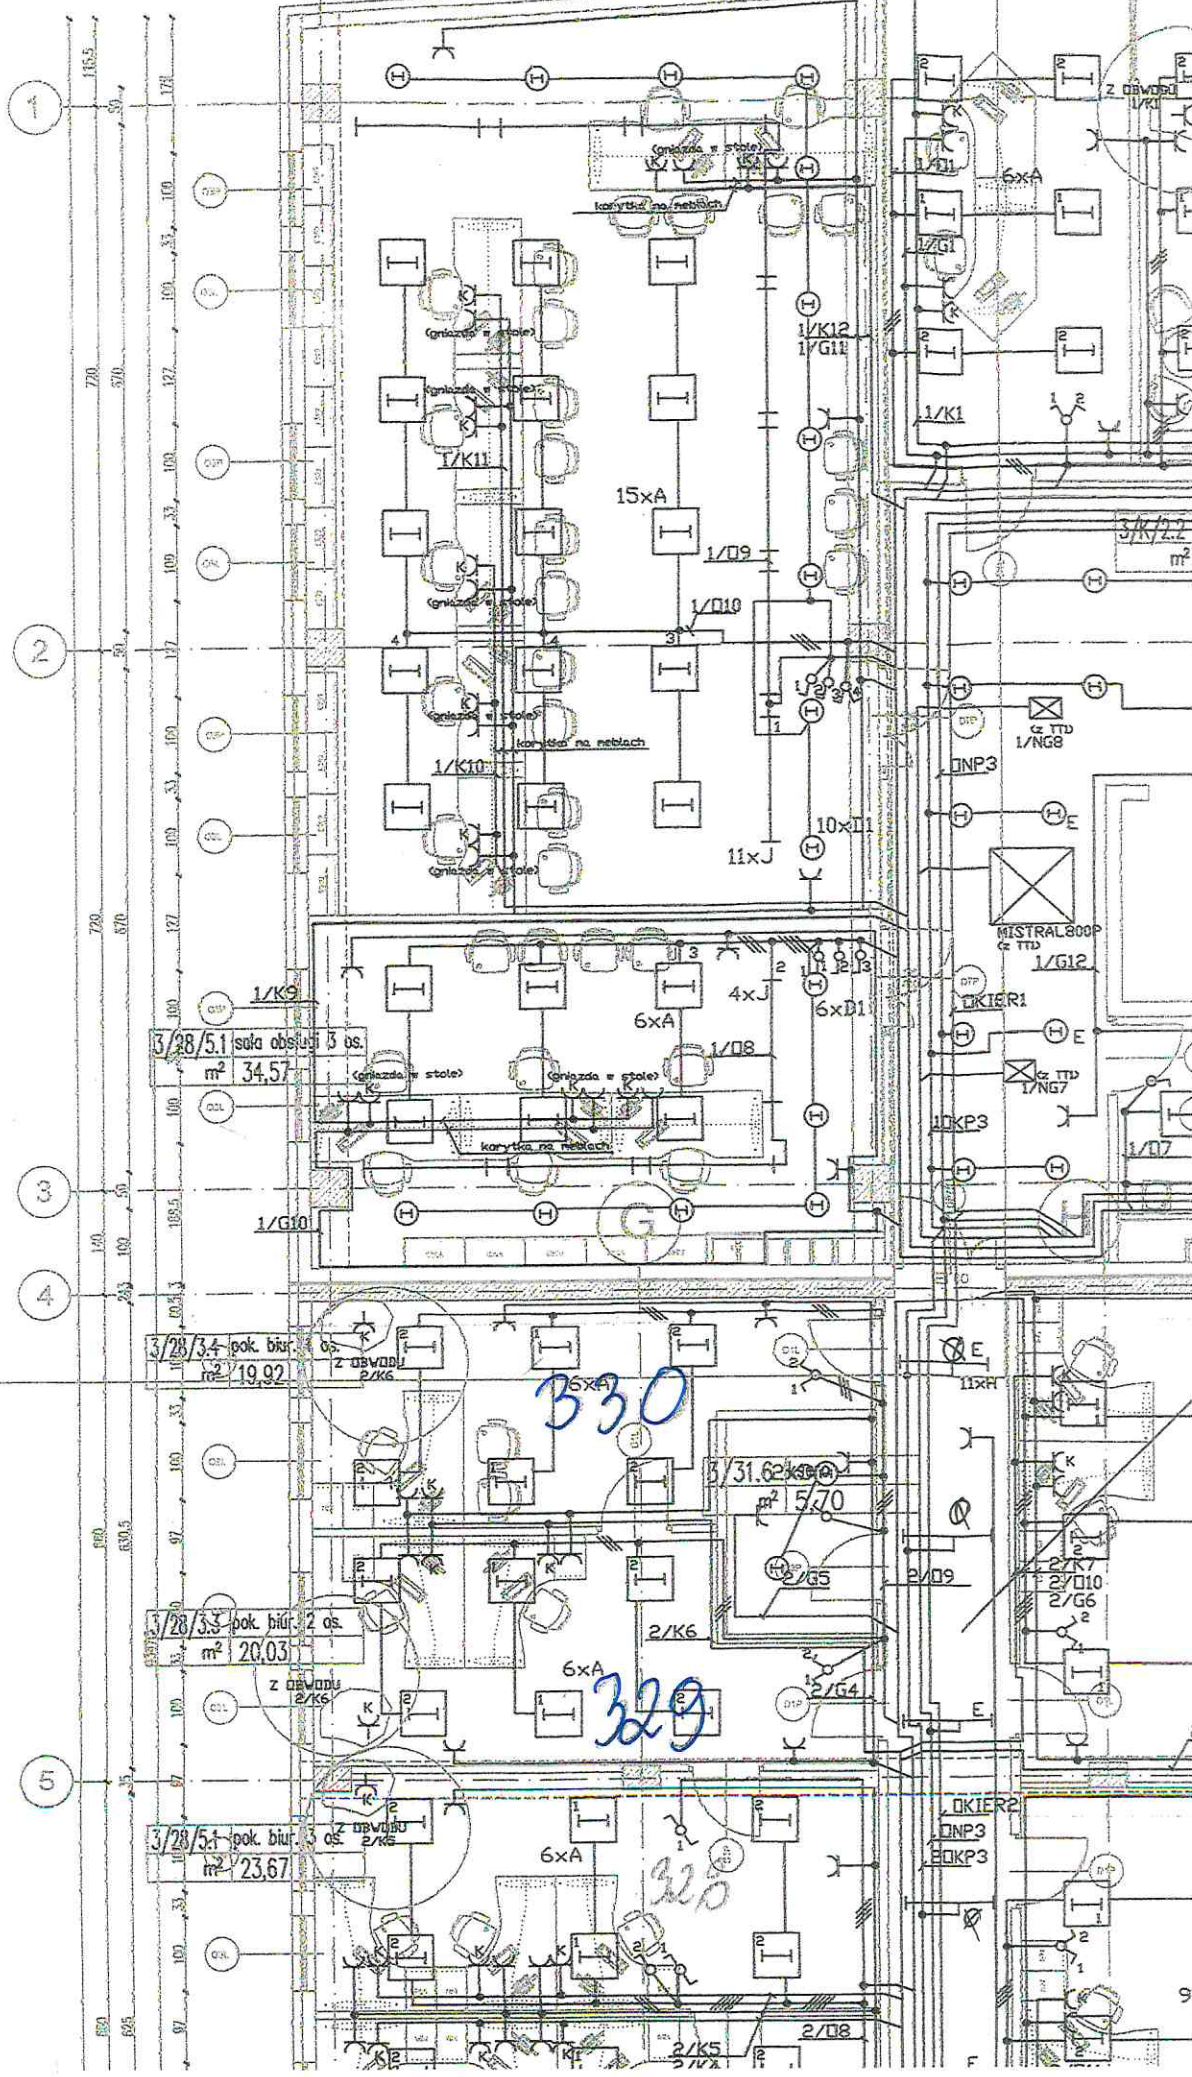

3/28/3.2 pok przyjęć zgł. 7 os.
m² 89,65

22,57 m²

III Piętro
SKRZYDŁO „B”
1/3

3/28/5.1 sala obsługi 3 os.
m² 34,57

3/28/3.4 pok. biurowy 2 os.
m² 19,92

3/28/3.3 pok. biurowy 2 os.
m² 20,03

3/28/5.4 pok. biurowy 3 os.
m² 23,67

3/31.62 kł. 62 os.
m² 5,70

330

329

325

III piśtro
SKRZYDŁO "B"
2/3

III pietro
SKRZYDŁO B
3/3