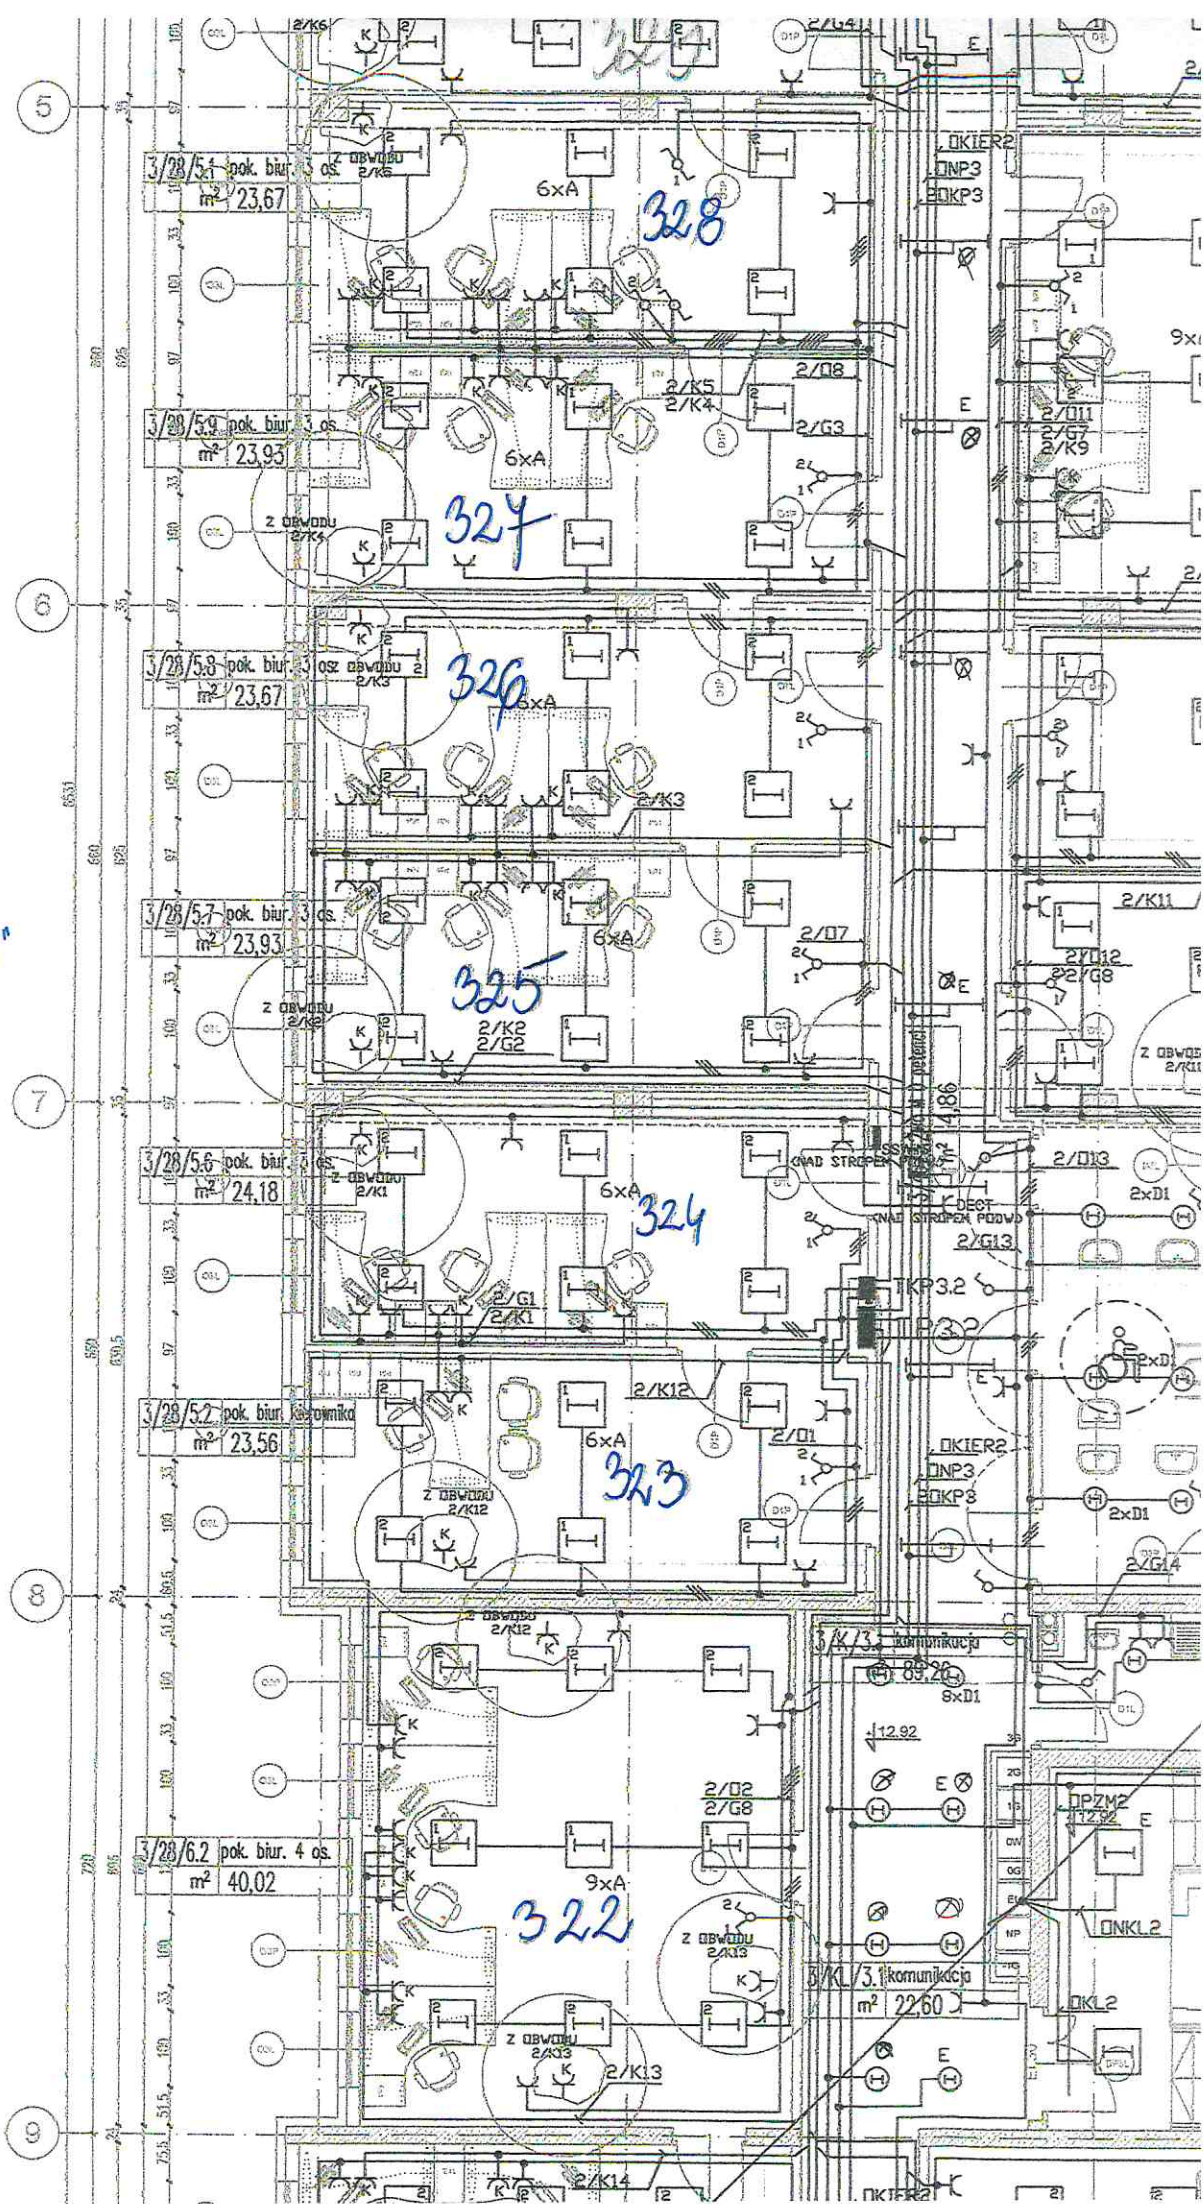

3/28/3.2 pok przyjęć zgł. 7 os.
m² 89,65

22,57 m²

III Piętro
SKRZYDŁO „B”
1/3

3/28/5.1 sala obsługi 3 os.
m² 34,57

3/28/3.4 pok. biurowy 2 os.
m² 19,92

3/28/3.3 pok. biurowy 2 os.
m² 20,03

3/28/5.4 pok. biurowy 3 os.
m² 23,67

3/31.62 kł. 62 os.
m² 5,70

330

329

325

III piśtro
SKRZYDŁO "B"
2/3

III pietro
SKRZYDŁO B
3/3