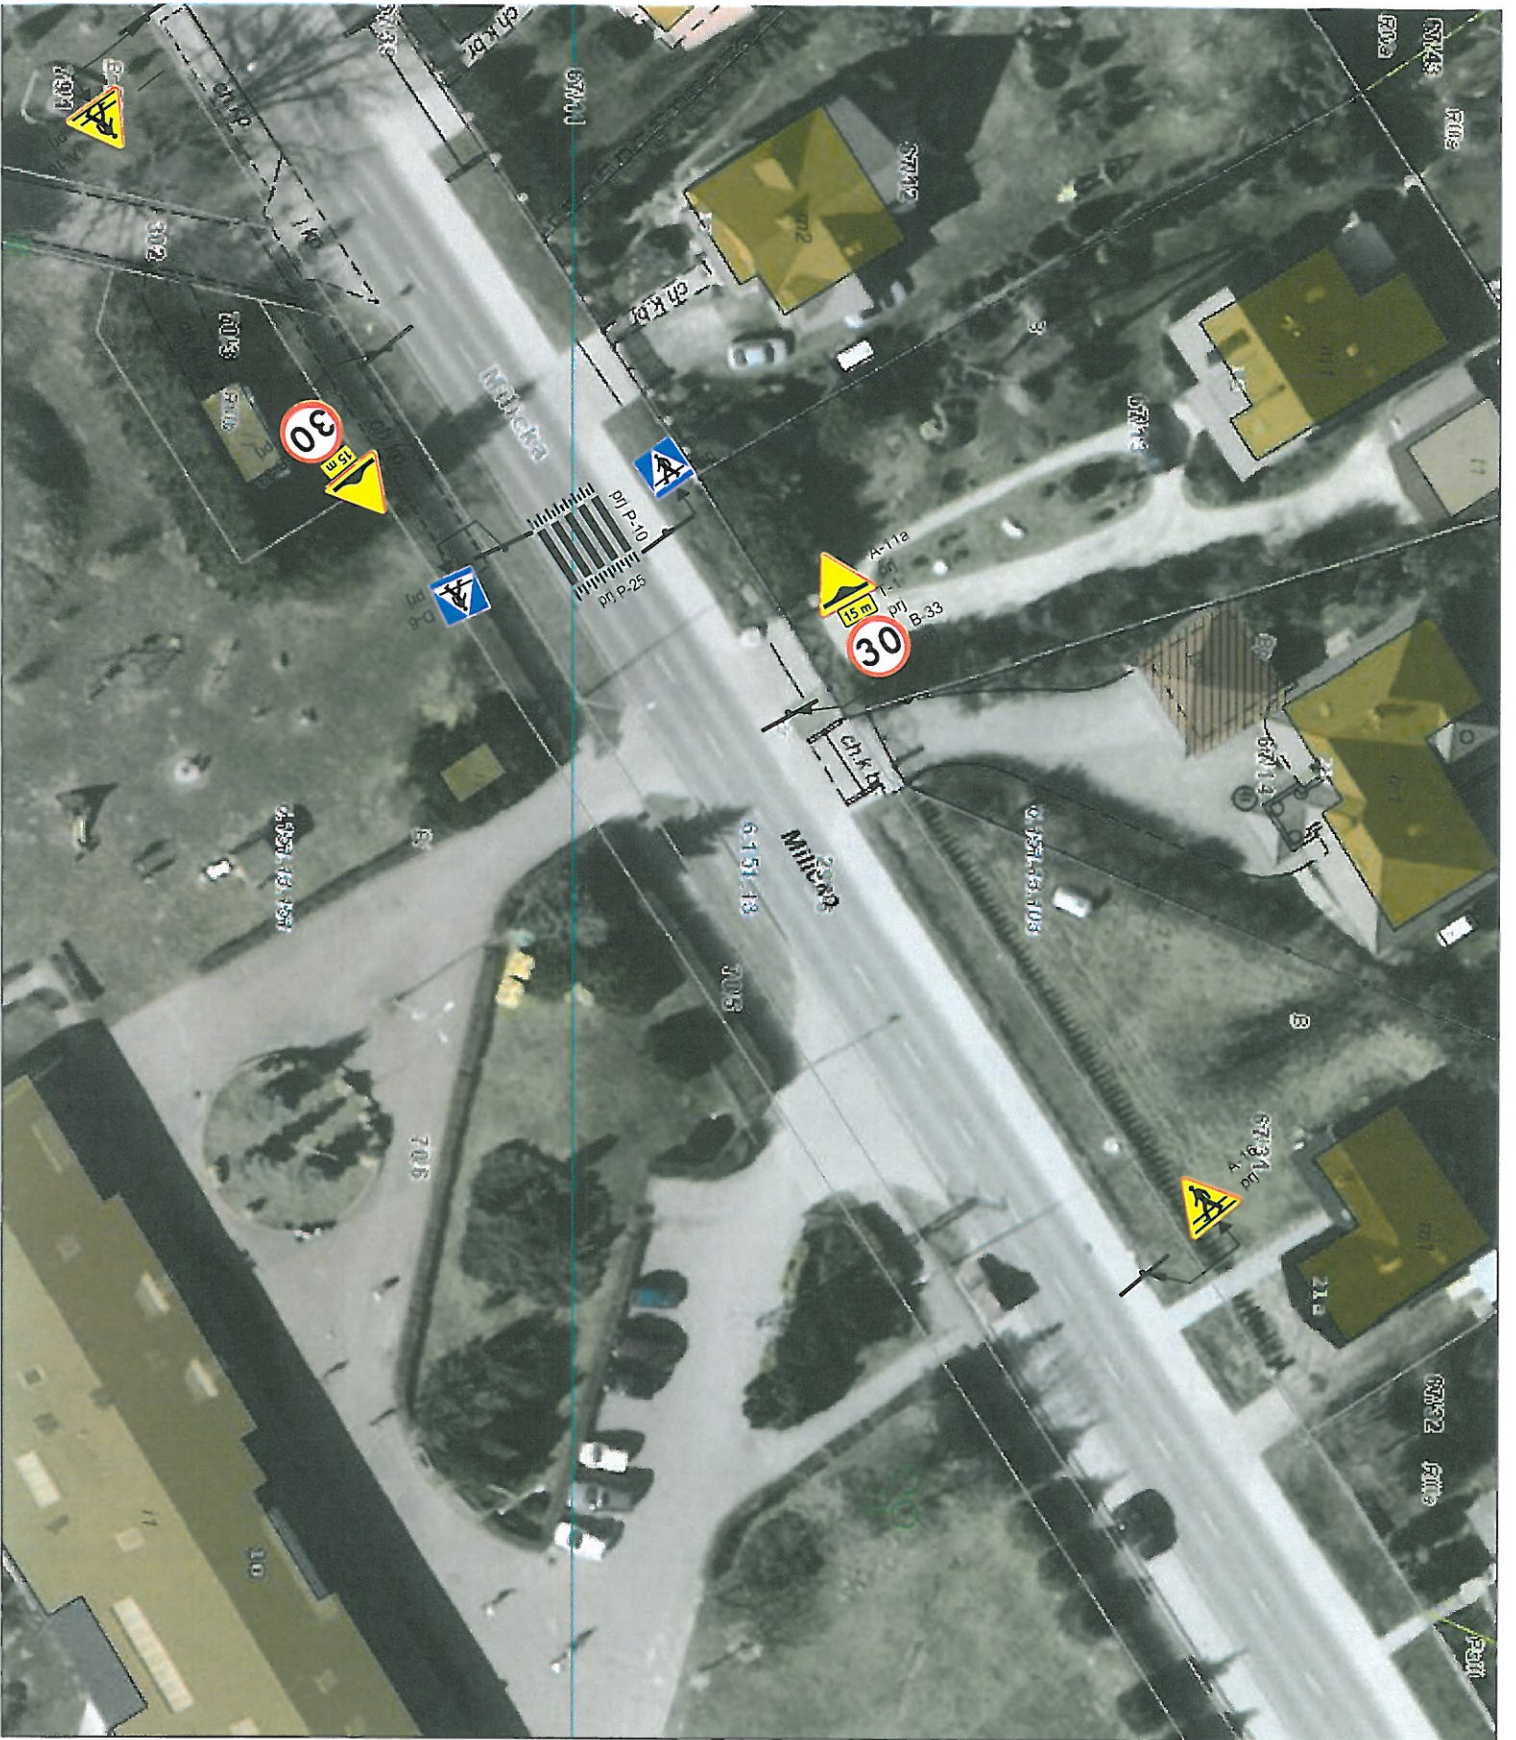

Mapa:
Moduł ogólny

1:25000

Drukowanie | Map

6440450,21 5680316,60 6444948,14 5680316,60

6440450,21 5675157,21 6444948,14 5675157,21

Uwaga: Ten wydruk ma charakter wyłącznie poglądowy i w żadnym razie nie może być traktowany jako dokument oficjalny.

© 2015 GISPartner, Wszystkie prawa zastrzeżone.

Lozina
Shake 1:500
Mishche