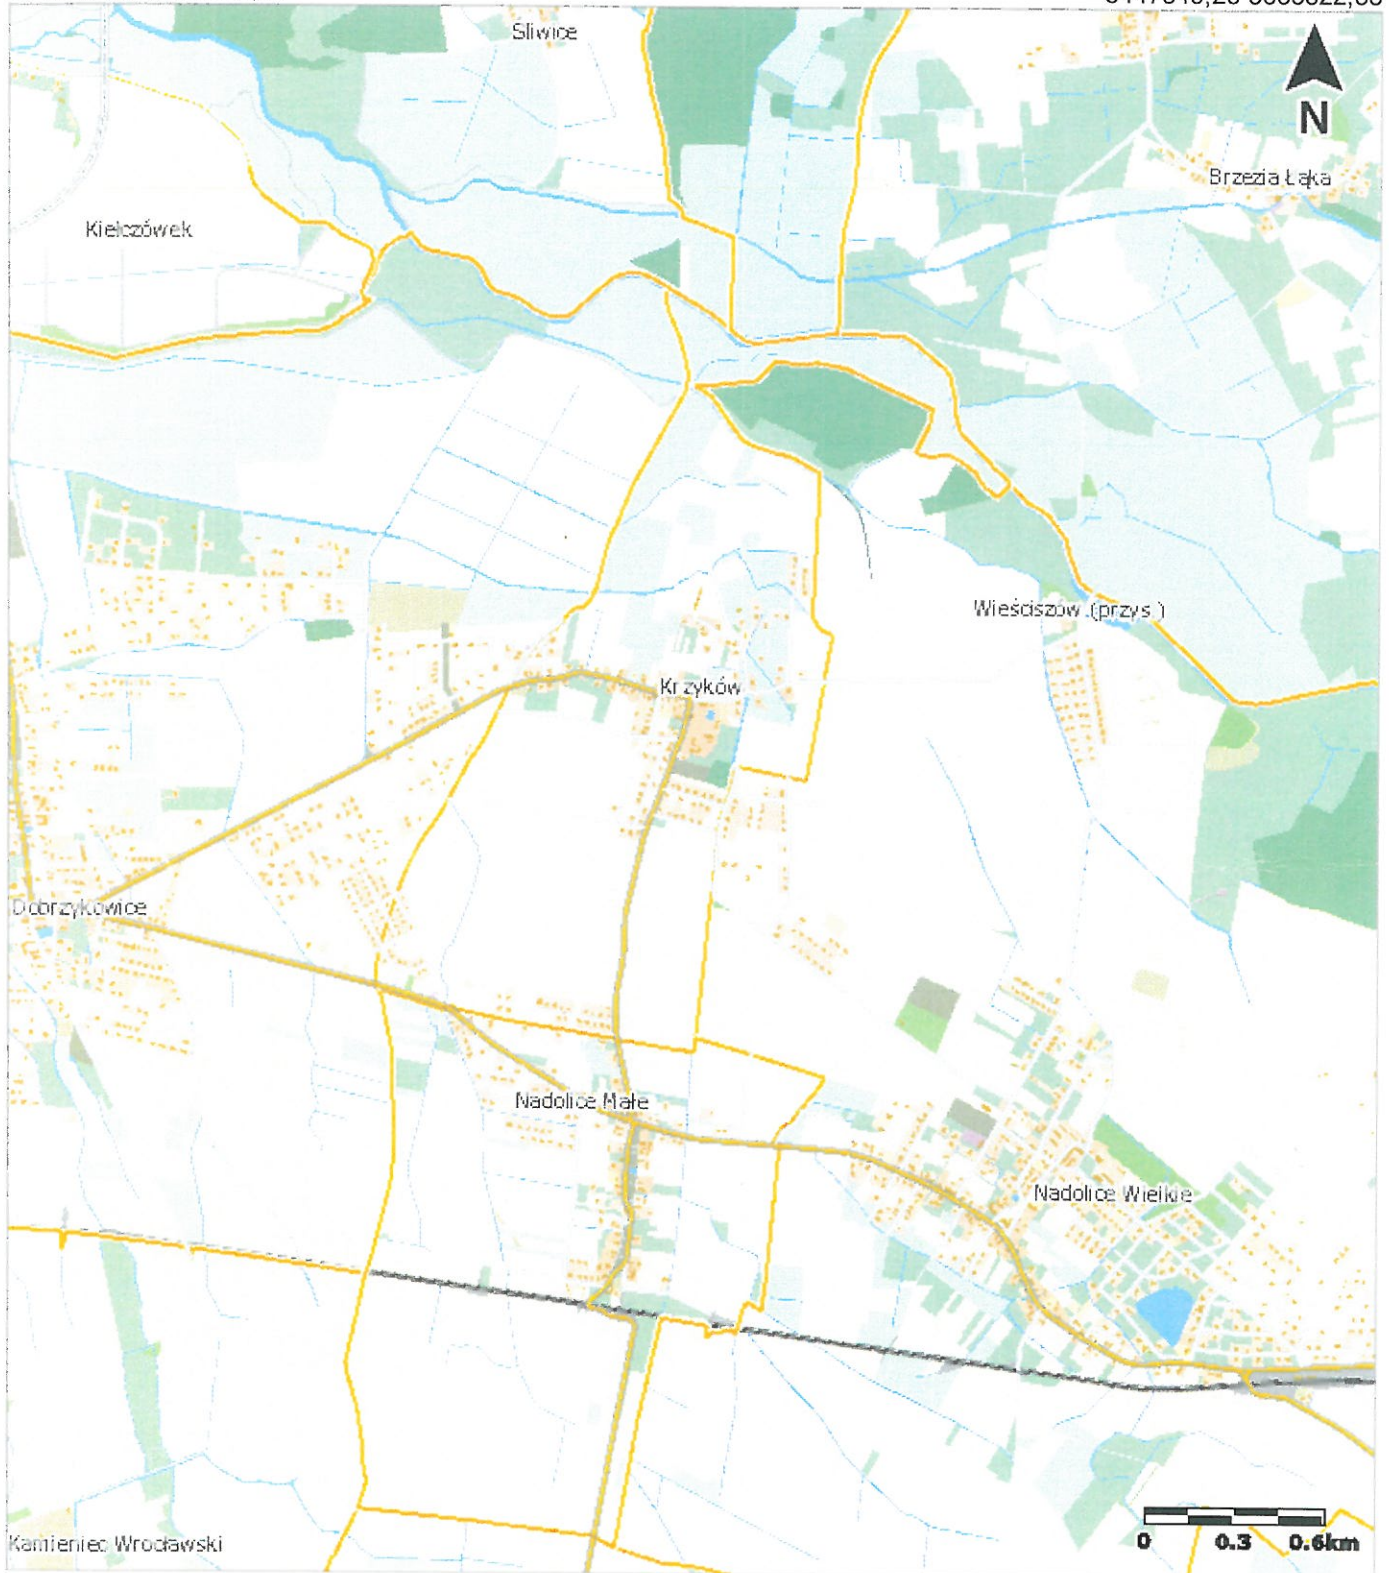

6443351,33 5665322,88

6447849,26 5665322,88

6443351,33 5660163,49

6447849,26 5660163,49

Uwaga: Ten wydruk ma charakter wyłącznie poglądowy i w żadnym razie nie może być traktowany jako dokument oficjalny.

STAROSTWO POWIATOWE
WOS WROCŁAWI
Wydział Drog i Transportu
ul. Koszarzyska 131, 50-440 Wrocław

Skala 1:500
Miejscowość