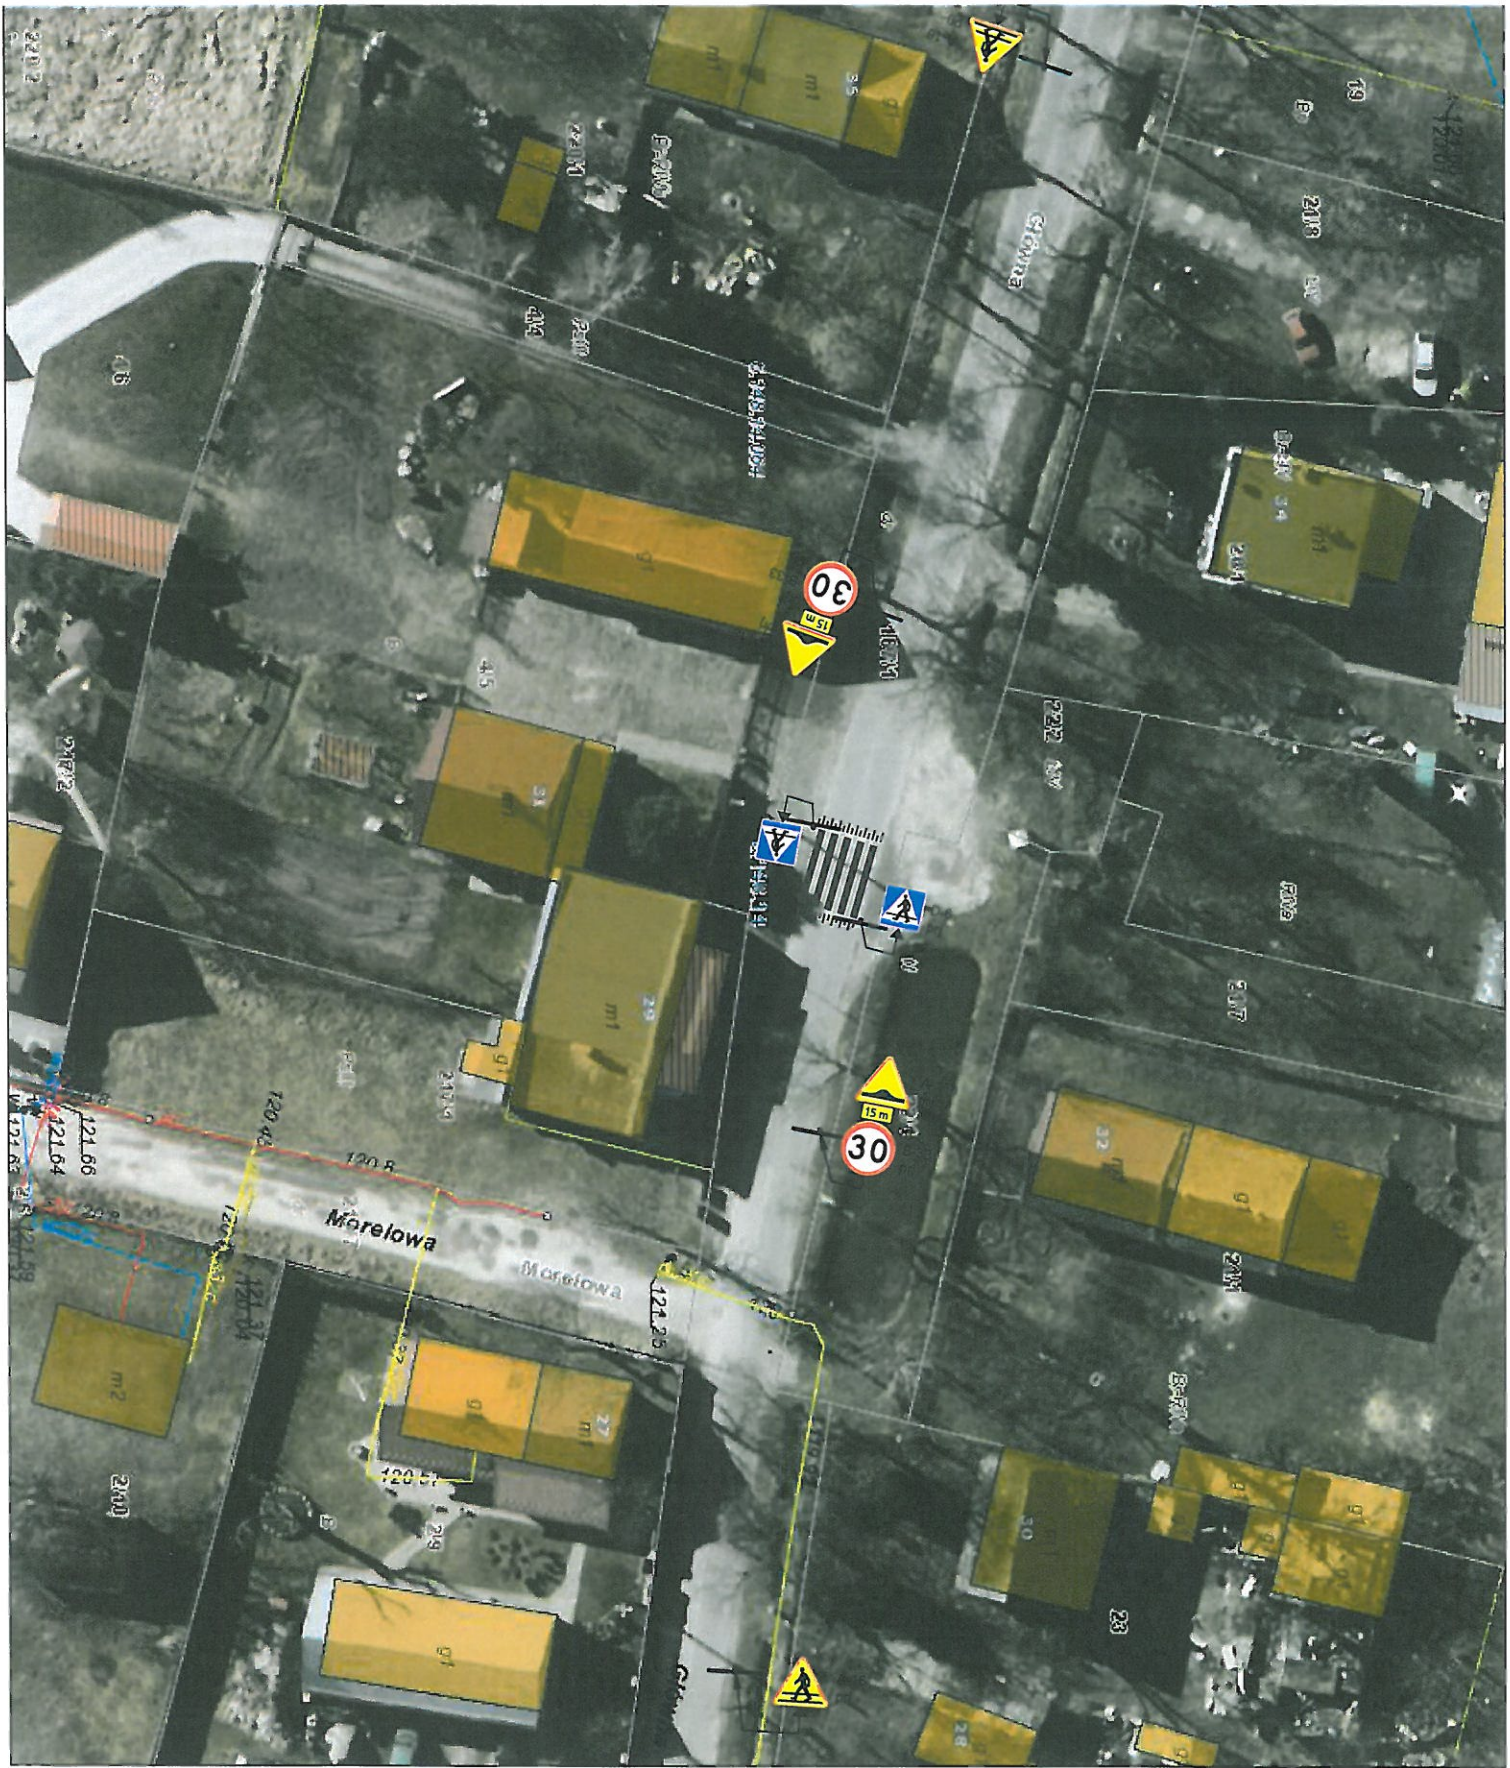

6443351,33 5665322,88

6447849,26 5665322,88

6443351,33 5660163,49

6447849,26 5660163,49

Uwaga: Ten wydruk ma charakter wyłącznie poglądowy i w żadnym razie nie może być traktowany jako dokument oficjalny.

STAROSTWO POWIATOWE
WOS WROCŁAWI
Wydział Drog i Transportu
ul. Koszarzyska 131, 50-440 Wrocław

Skala 1:500
Miejscowość