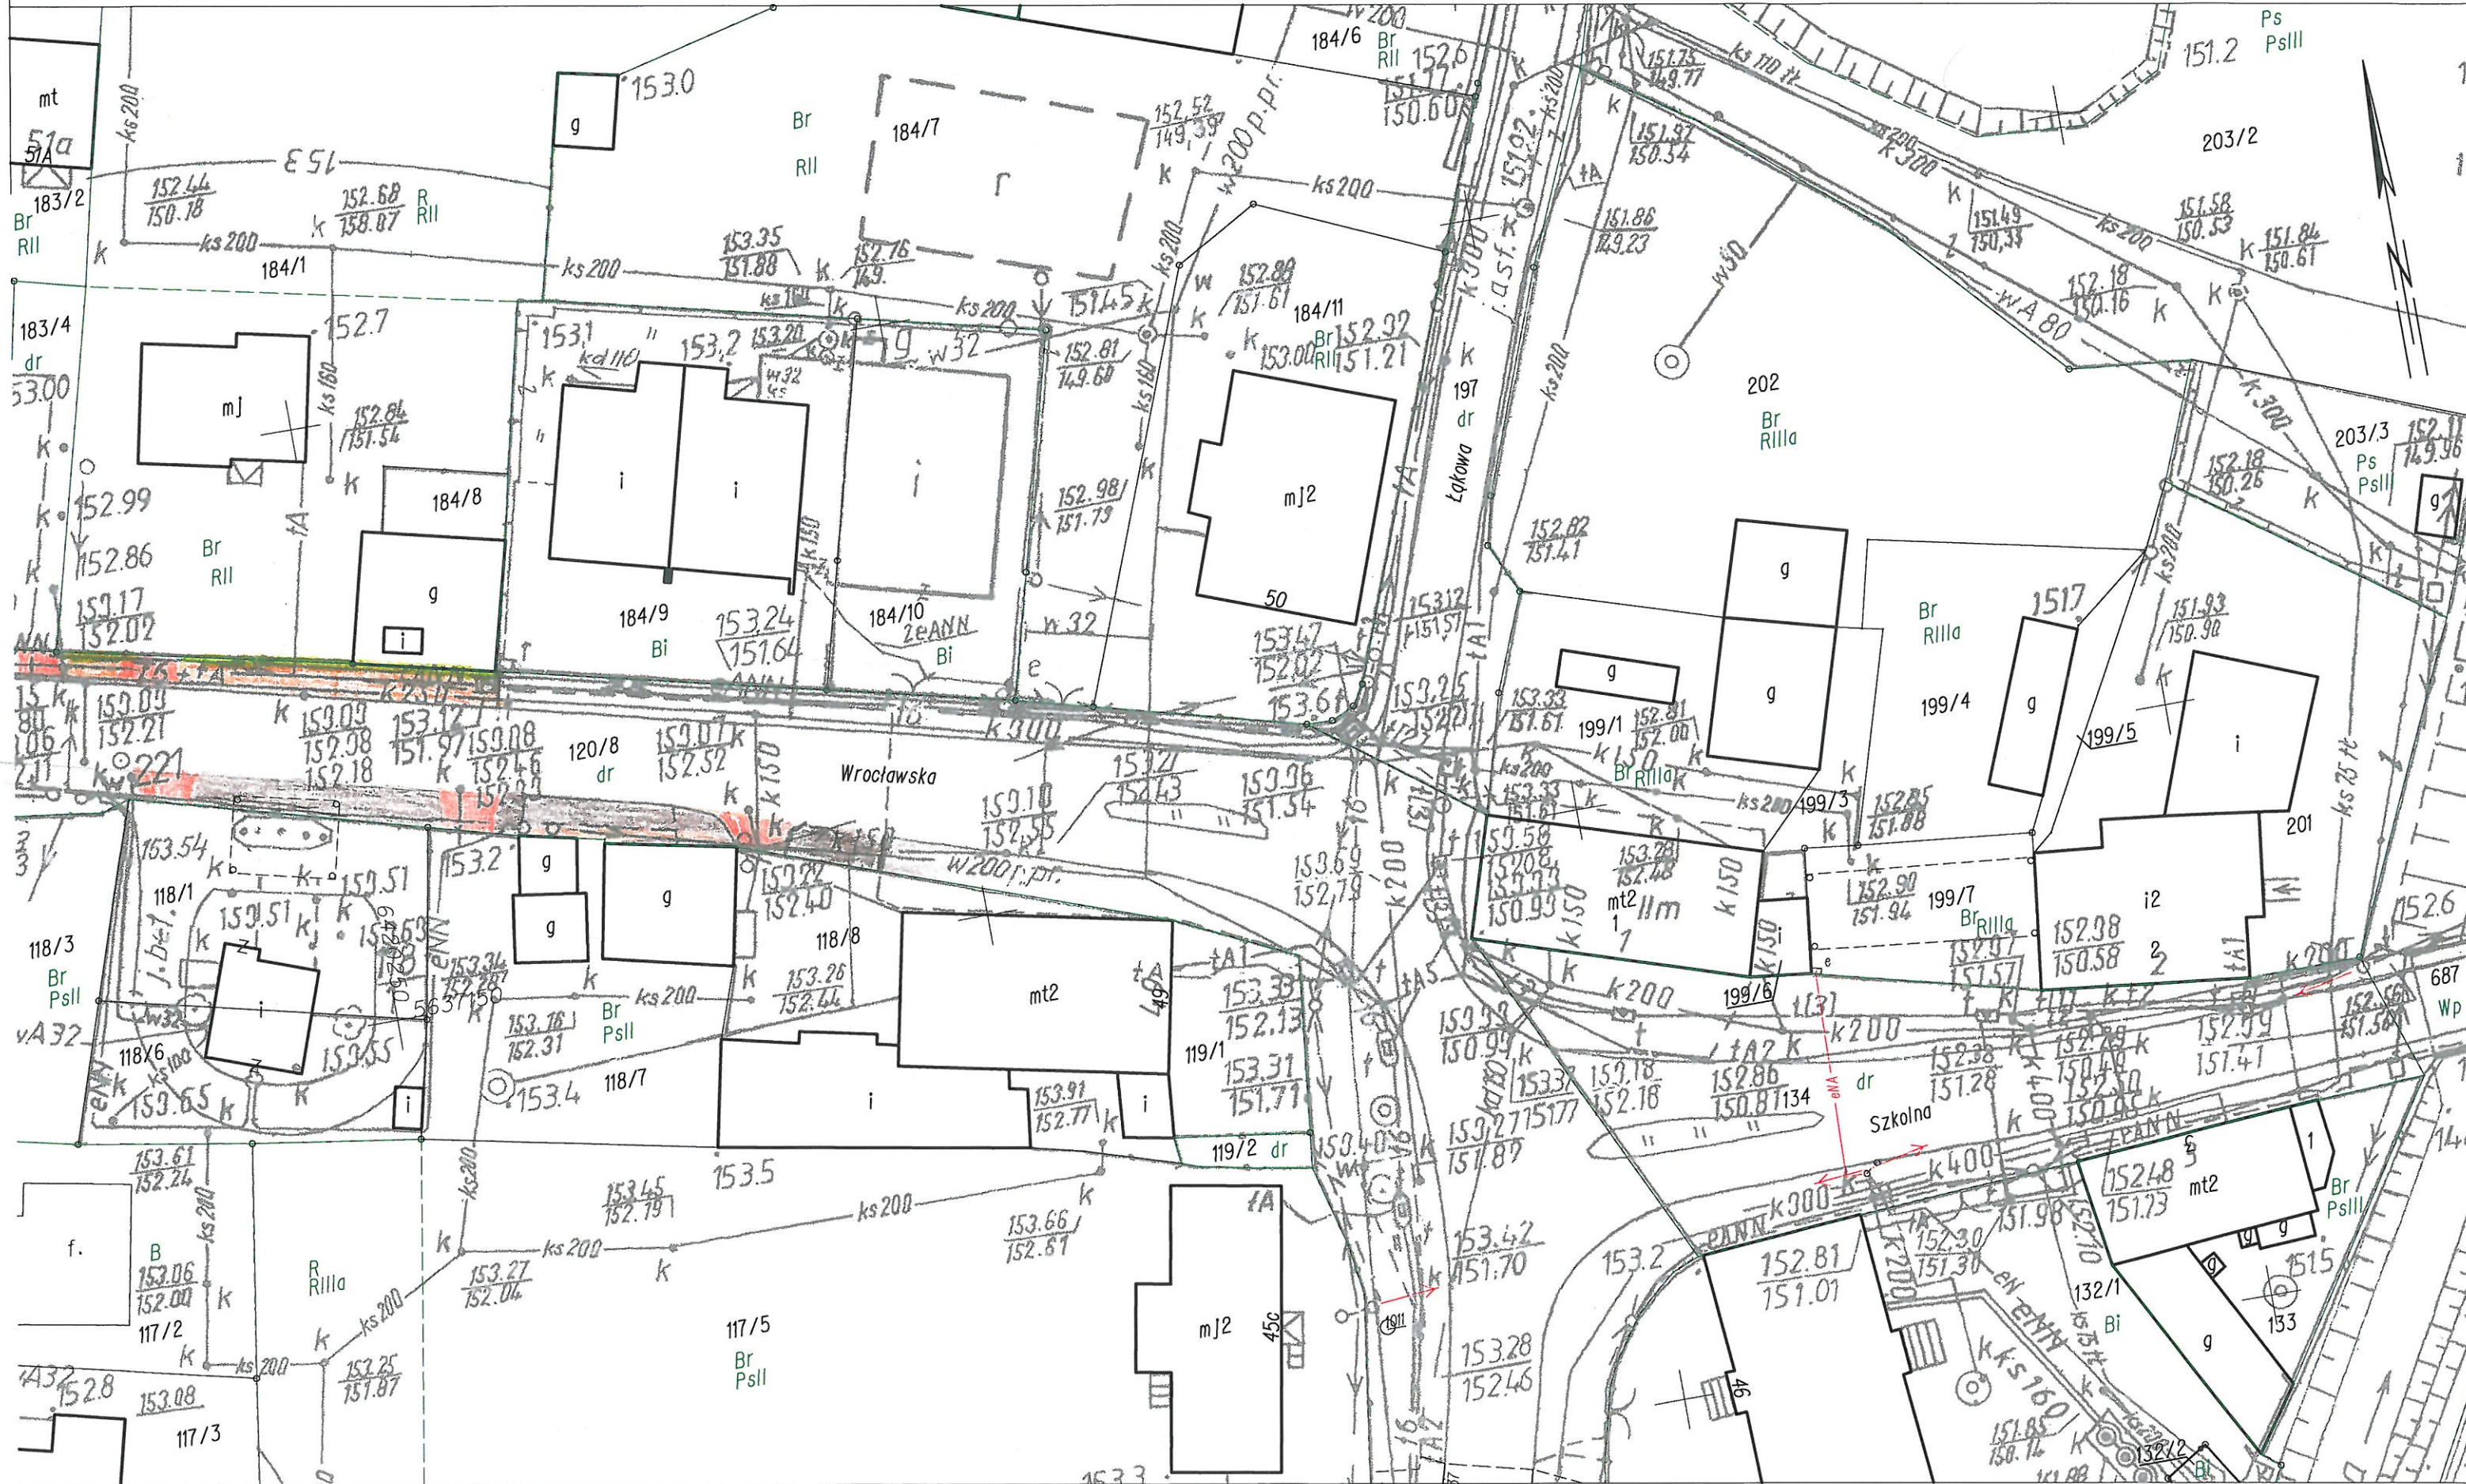

MAPA ZASADNICZA
SKALA 1:500
Sekcje mapy 9 6.143.11.11.3.3; 6.143.11.11.3.4

■ - ZJAZDY
■ - CHODNIK
■ - ZELEN