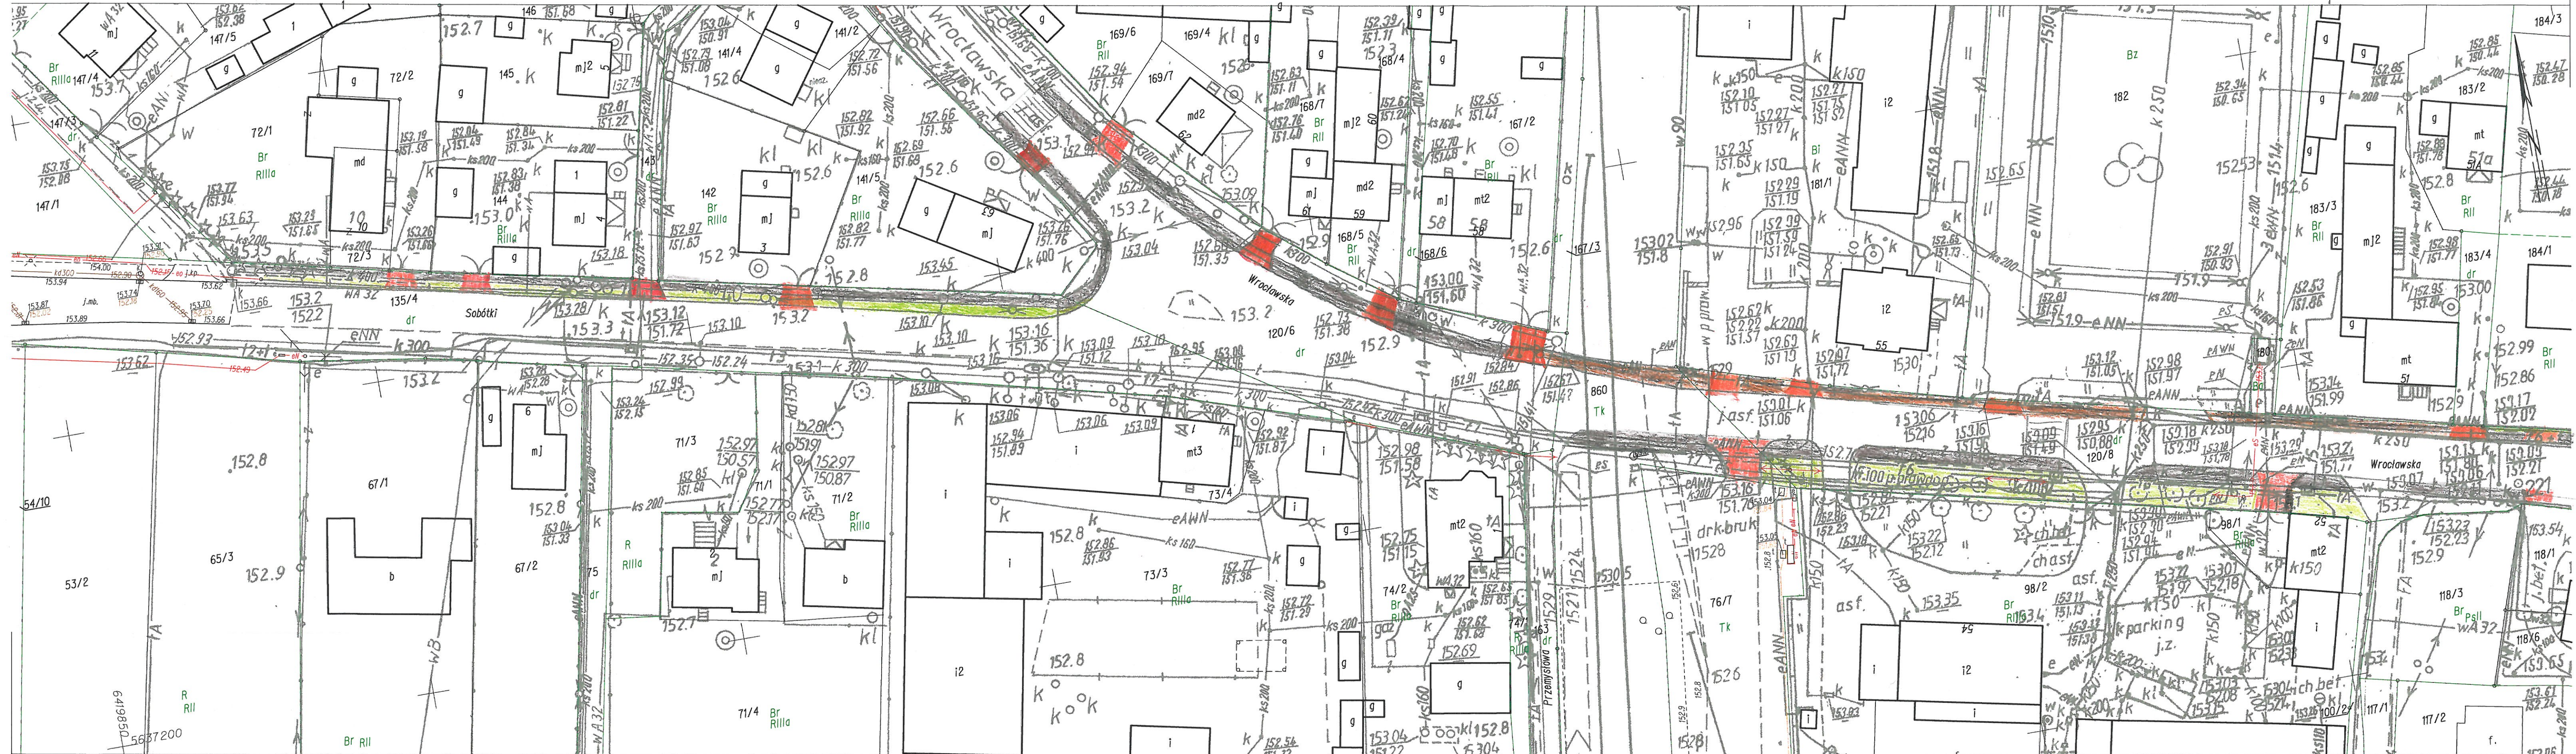

MAPA ZASADNICZA

SKALA 1:500

Sekcje mapy: 6.143.10.15.4.4; 6.143.11.11.3.3; 6.143.11.11.3.1; 6.143.10.15.4.2

- - ZIARZY
- - CHODNIK
- - ZIELENI