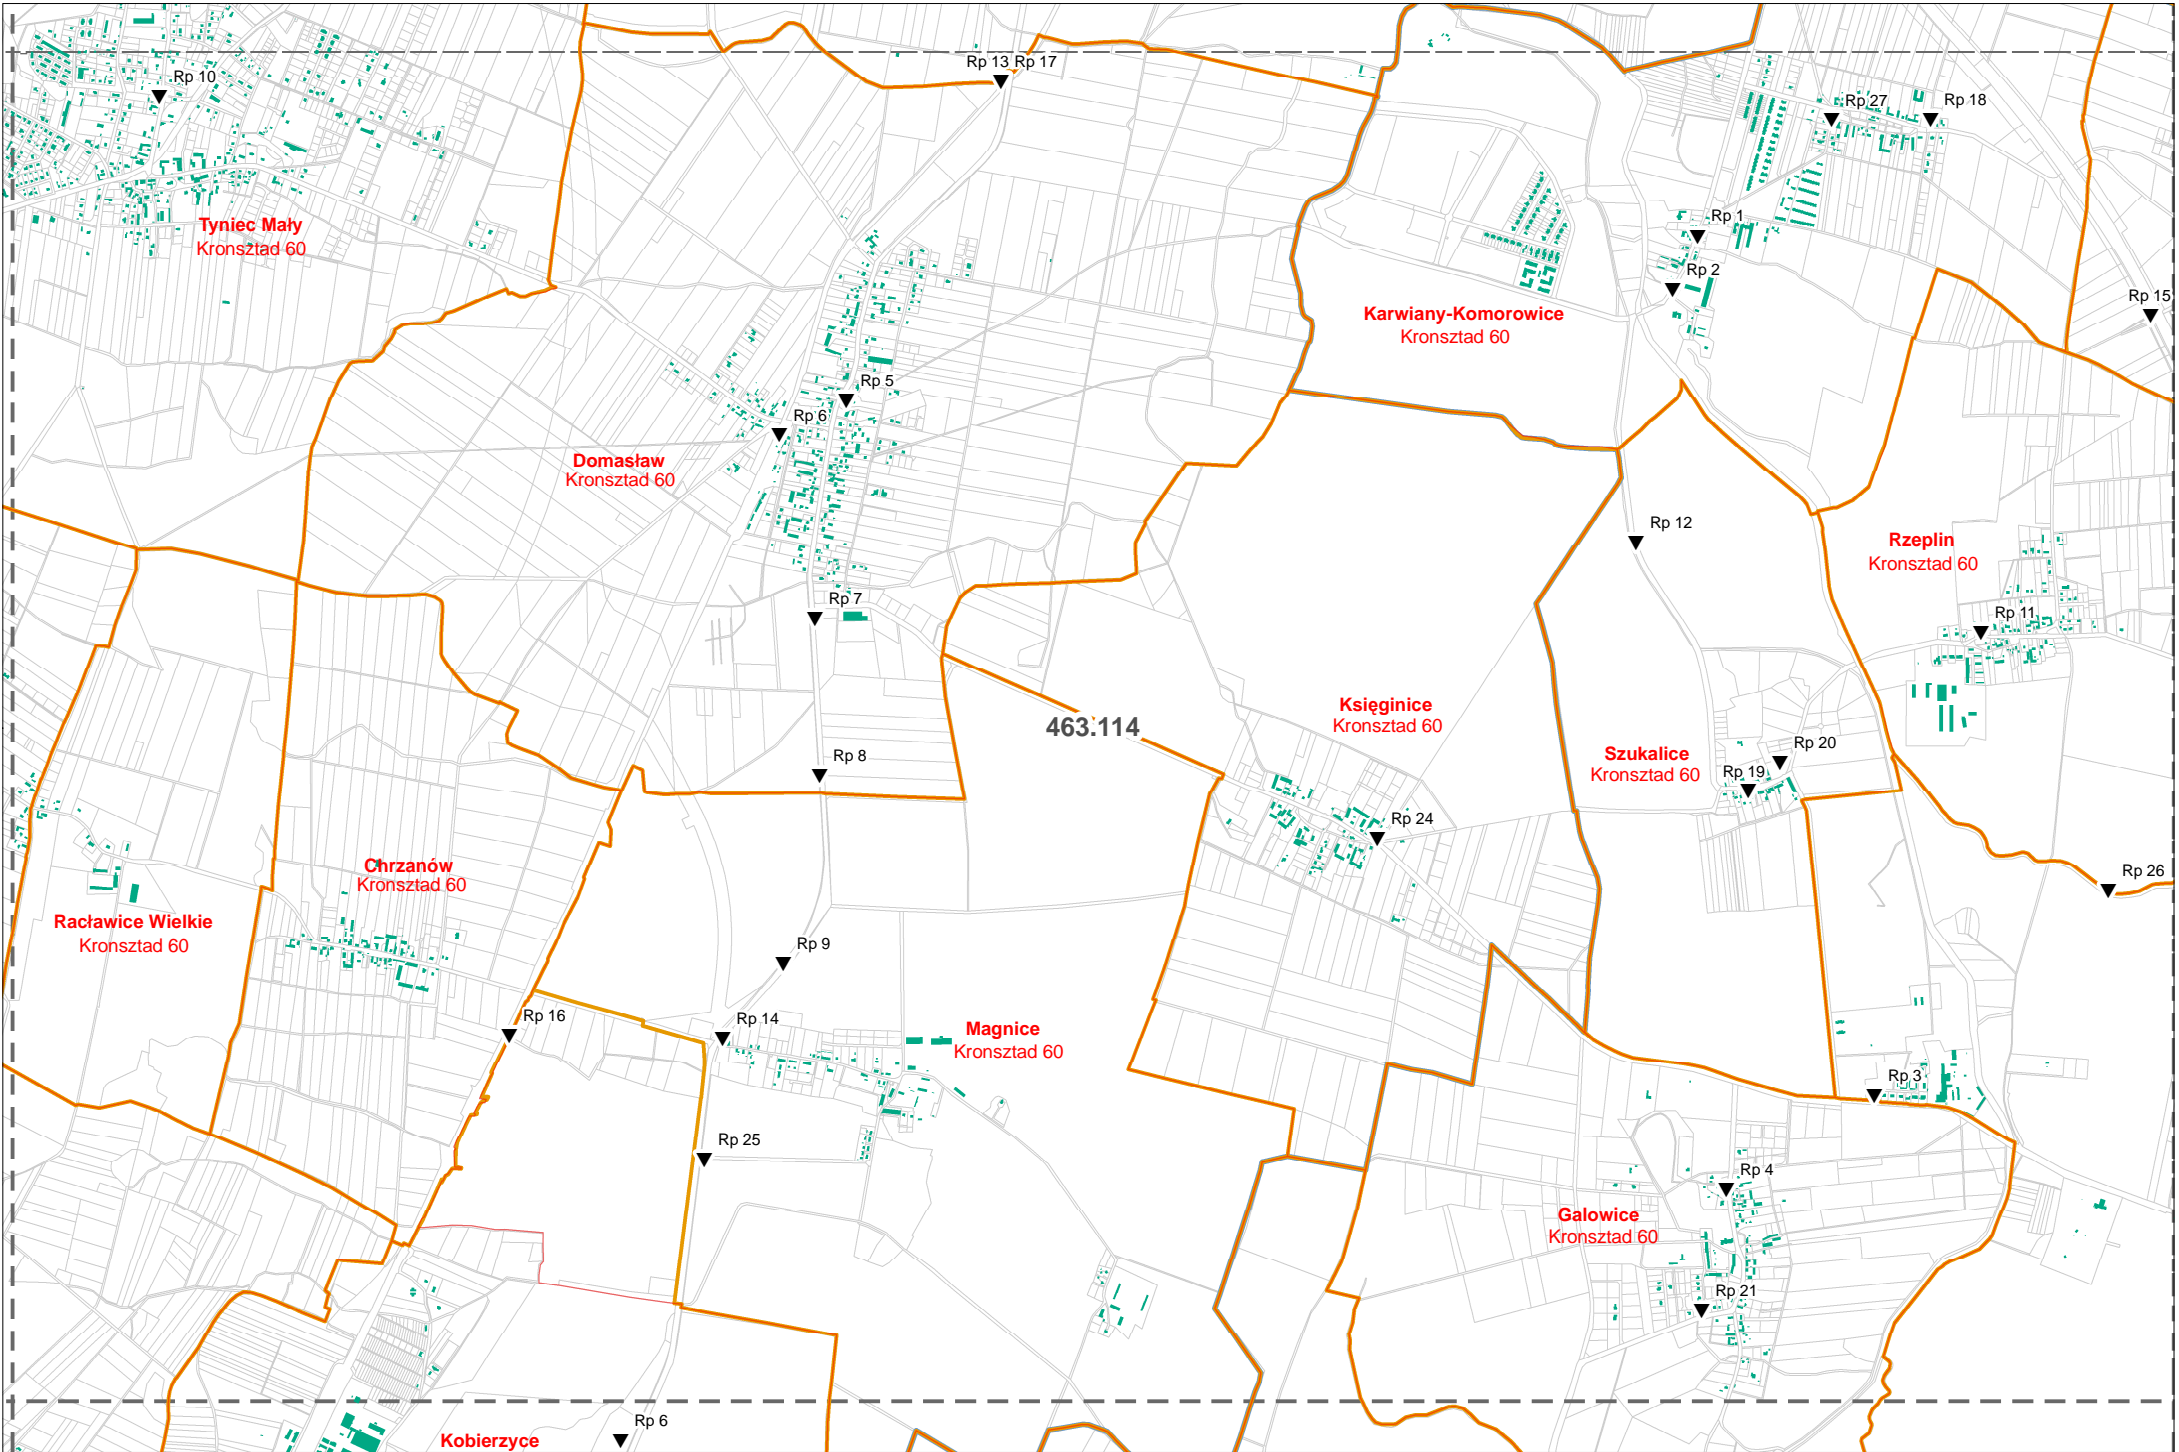

SZKIC OSNOWY WYSOKOŚCIOWEJ

Repery ▼ Kronstadt 60 ▼ Kronstadt 86 ▼ Amsterdam

Skala 1:28 000