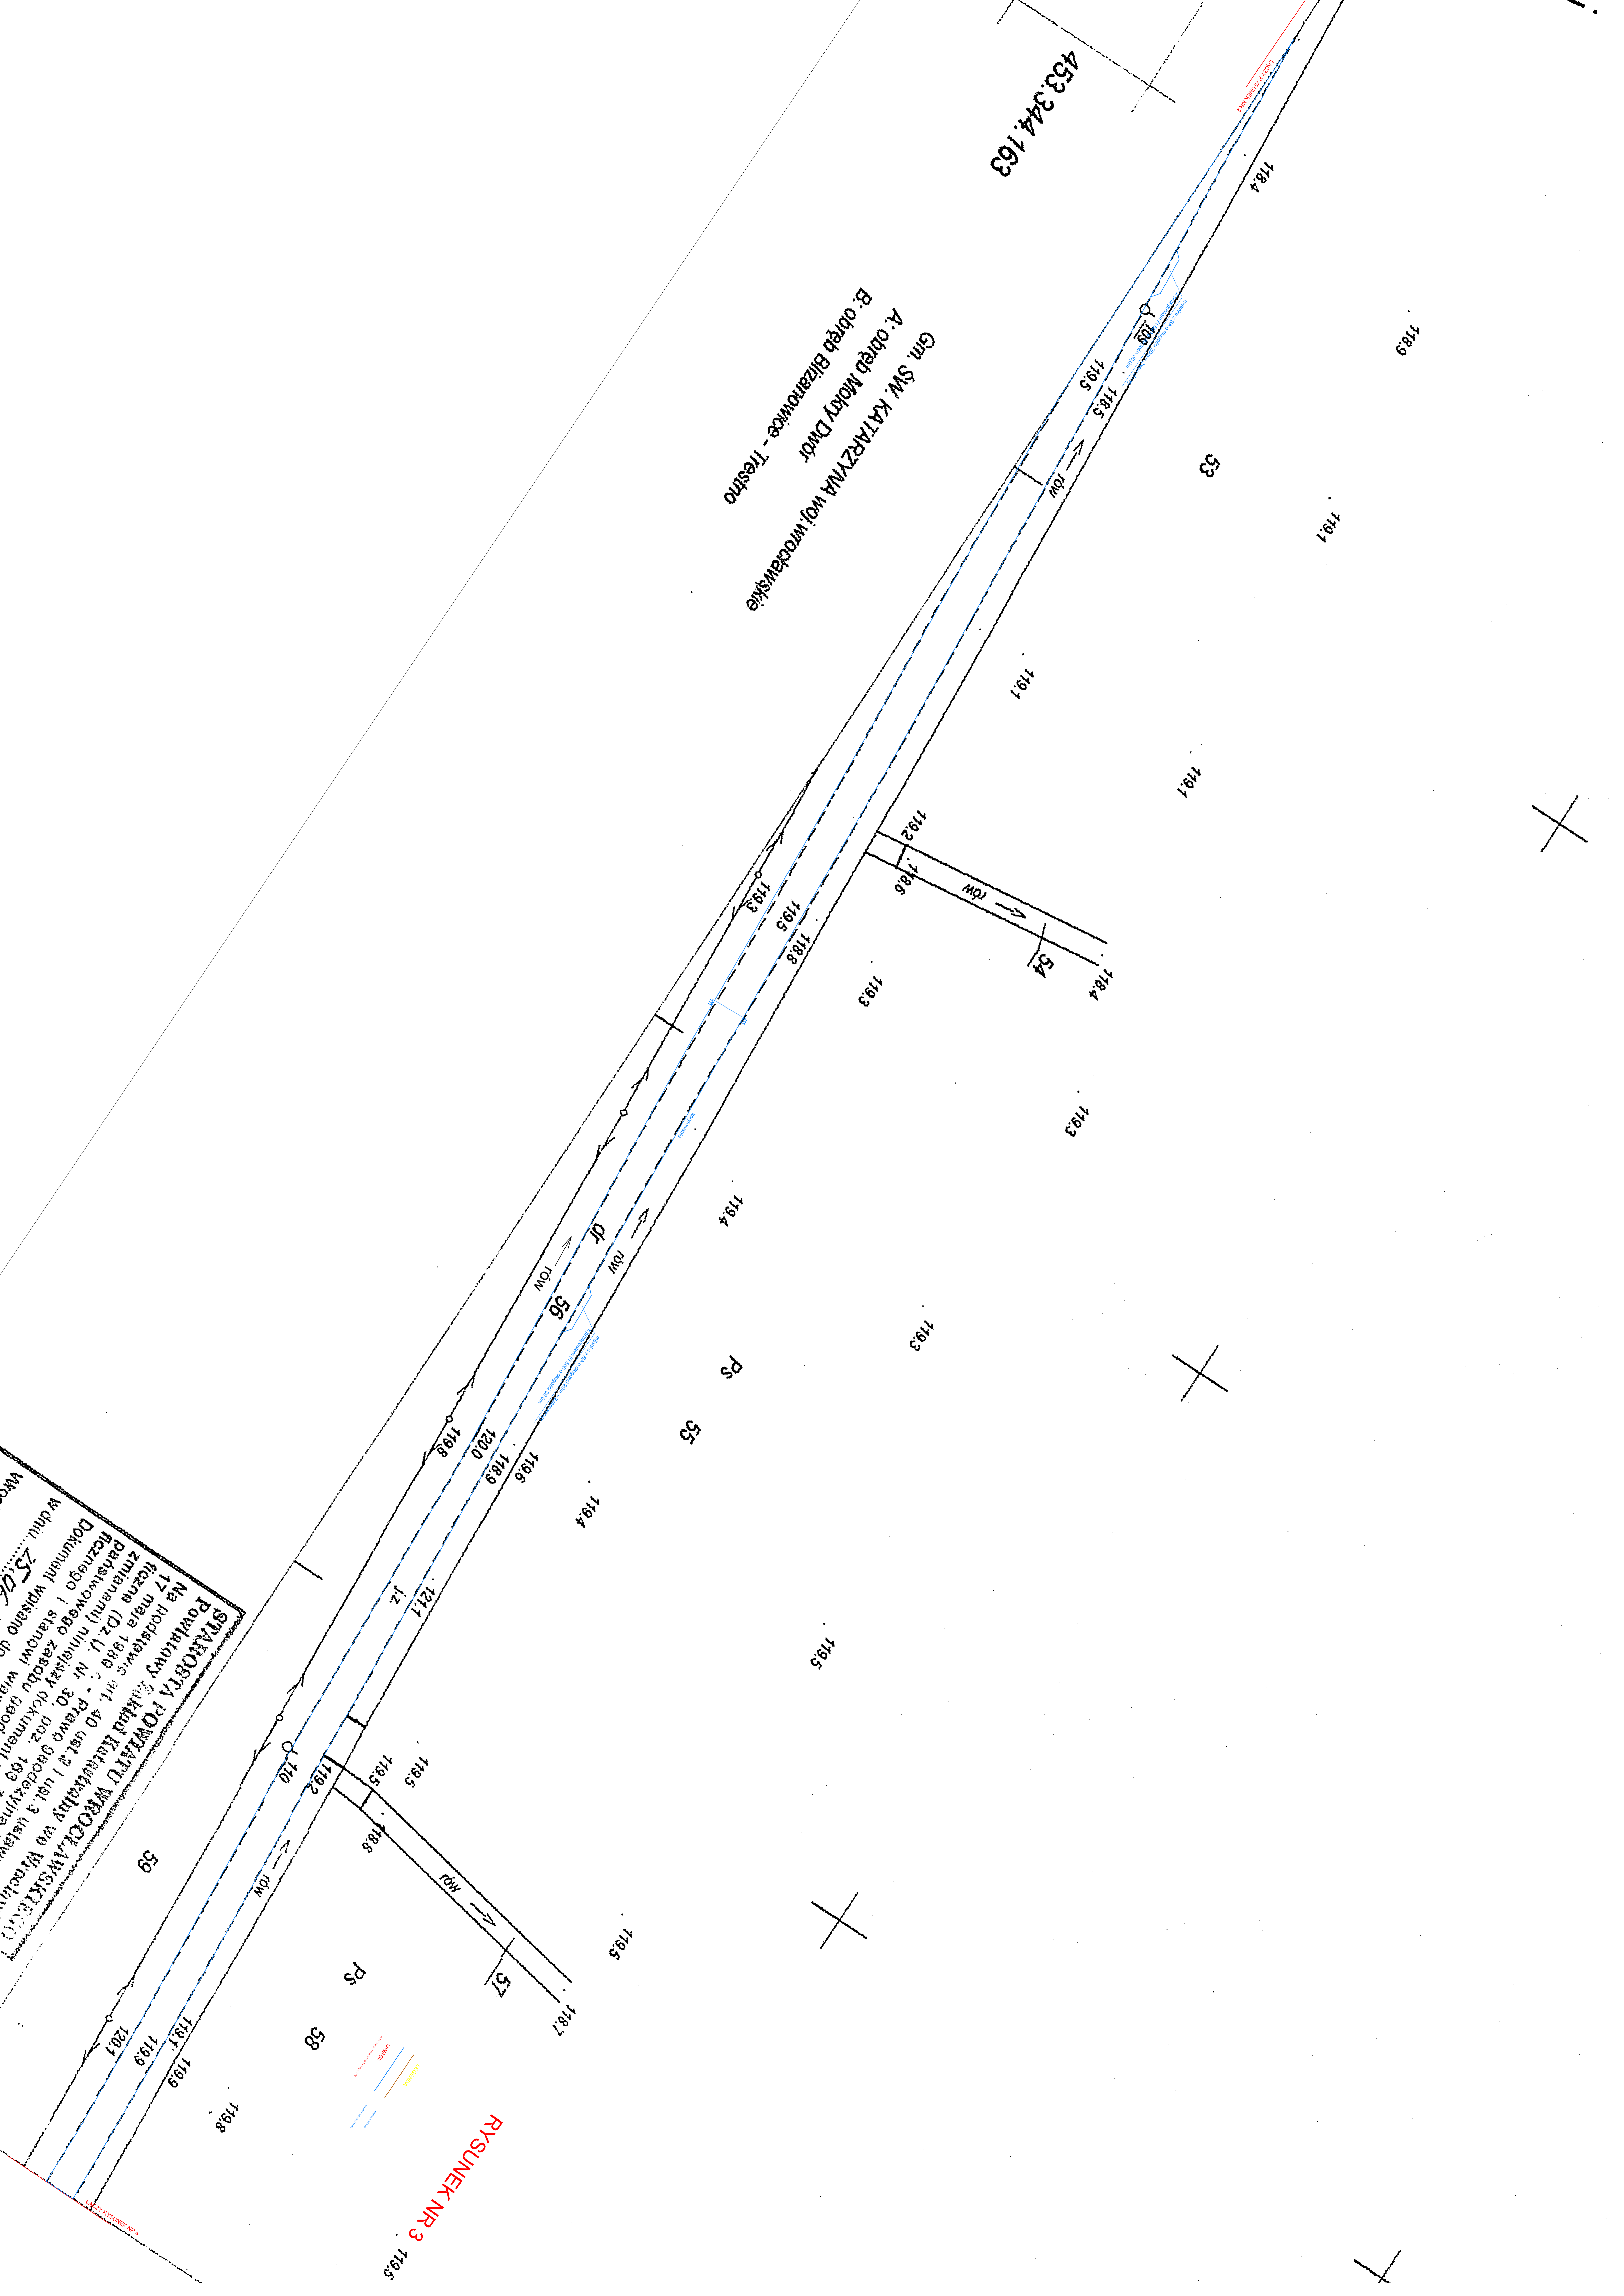

453.344.163

Gm. SW. KATARZYNA woj. wroclawskie  
A. obszar MOKOY DWÓR  
B. obszar BIEZANOWICE - TRESTNO

**SPRZĄDZENIE POWIATU WROCŁAWSKIEGO**  
 Na podstawie załącznika do uchwały nr 17/198/199 z dnia 17 maja 1998 r. w sprawie zmiany (Dz. U. Nr 30, poz. 1032, 1033 z późn. zmianami) niniejszy dokument (rysunek) jest zgodny z stanem faktycznym i stanowi wiarygodny dokument w sprawie wyżej wymienionej nieruchomości.

W dniu: 25.07.1998

Wzrost: 170 cm

RYSUNEK NR 3